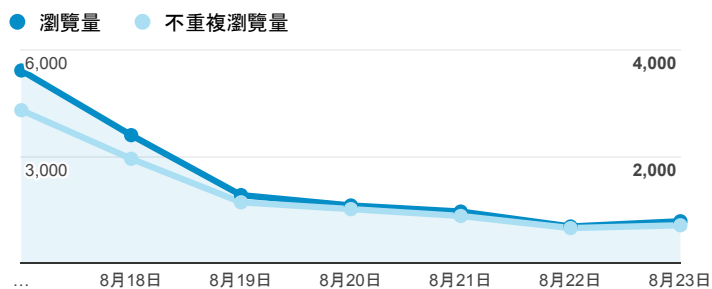

報表02_流量

2015年8月17日 - 2015年8月23日

所有工作階段
100.00%

瀏覽量和文件內容載入時間 (毫秒)

瀏覽量和造訪

瀏覽量和不重複瀏覽量

造訪和新造訪率 (依 服務供應商 分組)

服務供應商	工作階段	瀏覽量
taipei taiwan	4,435	9,170
chunghwa telecom data communication business group	465	1,105
kbro co. ltd.	410	928
panchiao taipei hsien taiwan	359	720
taiwan fixed network co. ltd.	282	540
taiwan mobile co. ltd.	240	431
tfn media co. ltd.	179	393
mobile business group	171	316
hoshin multimedia center inc	126	250
seednet-taipeidp-s	126	278

造訪和瀏覽量 (依 分享網址 分組)

分享網址	工作階段	瀏覽量
eportfolio.tku.edu.tw/	6,557	14,038
eportfolio.tku.edu.tw/intro_MISStudentInfo.aspx	731	1,420
ep.tku.edu.tw/index_detail_share.aspx?id=537C19E76E8126BF	123	130
ep.tku.edu.tw/index.aspx	41	56
eportfolio.tku.edu.tw/tkustudentlink.aspx	40	65
eportfolio.tku.edu.tw/index_detail.aspx?category=50&srv=3	24	32
ep.tku.edu.tw/index_detail.aspx?help=1&srv=6	22	47
ep.tku.edu.tw/index_detail_share.aspx?id=0857AE920B259F8E	20	24
eportfolio.tku.edu.tw/index_detail.aspx?category=17&srv=3	18	22
eportfolio.tku.edu.tw/index.aspx	18	38