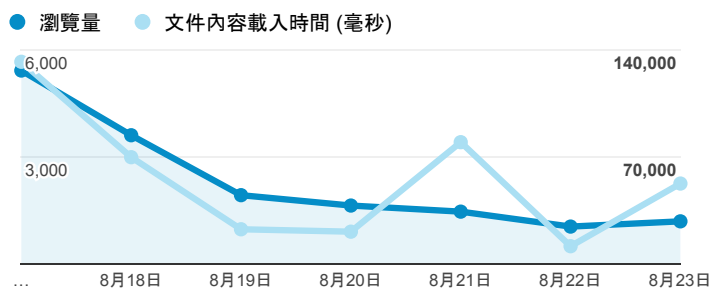

報表02_流量

2015年8月17日 - 2015年8月23日

所有工作階段
100.00%

瀏覽量和文件內容載入時間 (毫秒)

瀏覽量和造訪

瀏覽量和不重複瀏覽量

造訪和新造訪率 (依 服務供應商 分組)

服務供應商	工作階段	瀏覽量
taipei taiwan	4,435	9,170
chunghwa telecom data communication business group	465	1,105
kbro co. ltd.	410	928
panchiao taipei hsien taiwan	359	720
taiwan fixed network co. ltd.	282	540
taiwan mobile co. ltd.	240	431
tfn media co. ltd.	179	393
mobile business group	171	316
hoshin multimedia center inc	126	250
seednet-taipeidp-s	126	278

造訪和瀏覽量 (依 分享網址 分組)

分享網址	工作階段	瀏覽量
eportfolio.tku.edu.tw/	6,557	14,038
eportfolio.tku.edu.tw/intro_MISStudentInfo.aspx	731	1,420
ep.tku.edu.tw/index_detail_share.aspx?id=537C19E76E8126BF	123	130
ep.tku.edu.tw/index.aspx	41	56
eportfolio.tku.edu.tw/tkustudentlink.aspx	40	65
eportfolio.tku.edu.tw/index_detail.aspx?category=50&srv=3	24	32
ep.tku.edu.tw/index_detail.aspx?help=1&srv=6	22	47
ep.tku.edu.tw/index_detail_share.aspx?id=0857AE920B259F8E	20	24
eportfolio.tku.edu.tw/index_detail.aspx?category=17&srv=3	18	22
eportfolio.tku.edu.tw/index.aspx	18	38