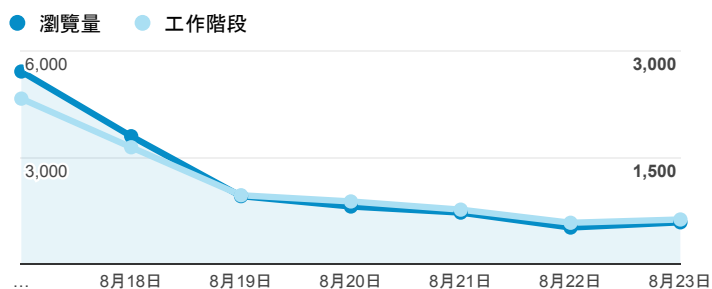

報表02_流量

2015年8月17日 - 2015年8月23日

所有工作階段
100.00%

瀏覽量和文件內容載入時間 (毫秒)

瀏覽量和造訪

瀏覽量和不重複瀏覽量

造訪和新造訪率 (依 服務供應商 分組)

服務供應商	工作階段	瀏覽量
taipei taiwan	4,435	9,170
chunghwa telecom data communication business group	465	1,105
kbro co. ltd.	410	928
panchiao taipei hsien taiwan	359	720
taiwan fixed network co. ltd.	282	540
taiwan mobile co. ltd.	240	431
tfn media co. ltd.	179	393
mobile business group	171	316
hoshin multimedia center inc	126	250
seednet-taipeidp-s	126	278

造訪和瀏覽量 (依 分享網址 分組)

分享網址	工作階段	瀏覽量
eportfolio.tku.edu.tw/	6,557	14,038
eportfolio.tku.edu.tw/intro_MISStudentInfo.aspx	731	1,420
ep.tku.edu.tw/index_detail_share.aspx?id=537C19E76E8126BF	123	130
ep.tku.edu.tw/index.aspx	41	56
eportfolio.tku.edu.tw/tkustudentlink.aspx	40	65
eportfolio.tku.edu.tw/index_detail.aspx?category=50&srv=3	24	32
ep.tku.edu.tw/index_detail.aspx?help=1&srv=6	22	47
ep.tku.edu.tw/index_detail_share.aspx?id=0857AE920B259F8E	20	24
eportfolio.tku.edu.tw/index_detail.aspx?category=17&srv=3	18	22
eportfolio.tku.edu.tw/index.aspx	18	38